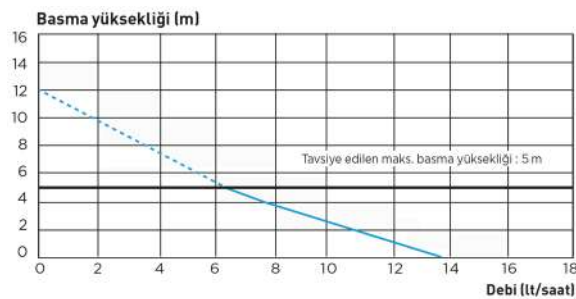

Sanicondens Clim Classic

TEKNİK ÖZELLİKLER

Bağlantı yapılabilen üniteler	34000 Btu'ya kadar (10 kW) split klimalar
Giriş sayısı	1
Giriş çapı	16 mm
Tahliye boru çapı	6-10 mm
Maksimum debi	13.5 lt/saat
Maksimum akışkan sıcaklığı	35°C
Frekans	50-60 Hz
Besleme voltajı	220-240 V
Maks. güç	25 W
Koruma sınıfı	IP20
Ses seviyesi	23 dB(A)
EAN kodu	3308815077574
Ürün kodu	Sanicondens Clim Classic

MONTAJ ŞEMASI

TESLİMAT KAPSAMI

Pompa • Şamandıra • 1,2 m'lik serum hortum
 • Havalık hortumu • Besleme kablosu

POMPA EĞRİSİ

ÖLÇEKLİ ÇİZİM