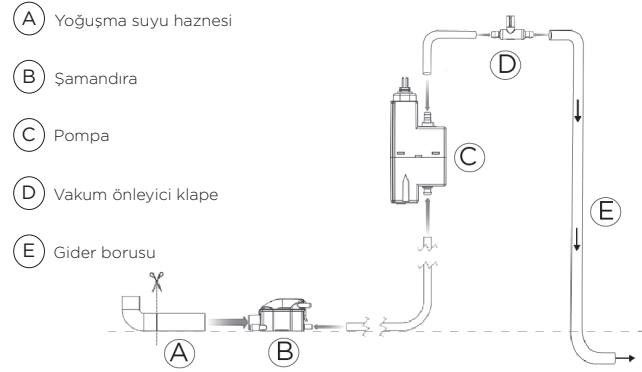

Sanicondens Clim Classic

TEKNİK ÖZELLİKLER

Bağlantı yapılabilen üniteler	34000 Btu'ya kadar (10 kW) split klimalar
Giriş sayısı	1
Giriş çapı	16 mm
Tahliye boru çapı	6-10 mm
Maksimum debi	13.5 lt/saat
Maksimum akışkan sıcaklığı	35°C
Frekans	50-60 Hz
Besleme voltajı	220-240 V
Maks. güç	25 W
Koruma sınıfı	IP20
Ses seviyesi	23 dB(A)
EAN kodu	3308815077574
Ürün kodu	Sanicondens Clim Classic

MONTAJ ŞEMASI

TESLİMAT KAPSAMI

Pompa • Şamandıra • 1,2 m'lik serum hortum
 • Havalık hortumu • Besleme kablosu

POMPA EĞRİSİ

ÖLÇEKLİ ÇİZİM